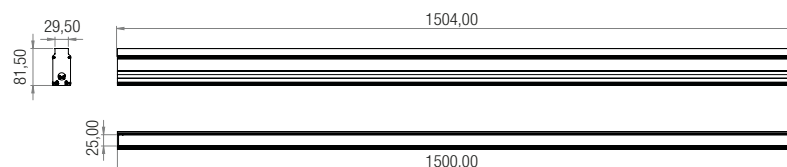

5112 L 1500 mm

5112.66X	LED	45W	5550 lm	4000 K
5112.67X	LED	45W	5250 lm	3000 K

ALIMENTATORI IP 67 / POWER SUPPLY IP 67

ALIMENTATORE POWER SUPPLY	COD. 5110	COD. 5111	COD. 5112
cod. A 40	1...2 apparecchi 1...2 luminaires	1 apparecchio 1 luminaire	
cod. A 75	1...5 apparecchi 1...5 luminaires	1...2 apparecchi 1...2 luminaires	1 apparecchio 1 luminaire
cod. D 75 DALI	1...5 apparecchi 1...5 luminaires	1...2 apparecchi 1...2 luminaires	1 apparecchio 1 luminaire
cod. A 150	5...10 apparecchi 5...10 luminaires	2...5 apparecchi 2...5 luminaires	2...3 apparecchi 2...3 luminaires
cod. D 150 DALI	5...10 apparecchi 5...10 luminaires	2...5 apparecchi 2...5 luminaires	2...3 apparecchi 2...3 luminaires
cod. A 240	11...16 apparecchi 11...16 luminaires	6...8 apparecchi 6...8 luminaires	4...5 apparecchi 4...5 luminaires
cod. D 240 DALI	11...16 apparecchi 11...16 luminaires	6...8 apparecchi 6...8 luminaires	4...5 apparecchi 4...5 luminaires