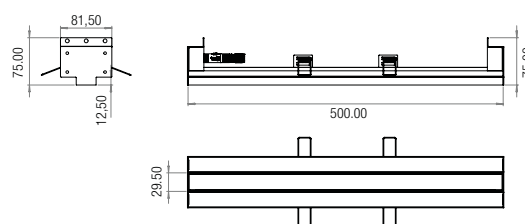

Predisponibile per fila continua con CN 51
Can be provided for through wiring with CN 51

5190 L 500 mm

5190.66X	LED	15W	1850 lm	4000 K
5190.67X	LED	15W	1750 lm	3000 K