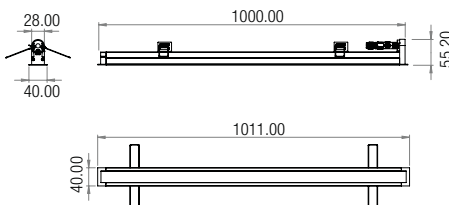

**Foro incasso
mm 500x30**
Recessed hole
mm 500x30

5151 L 1000 mm

5151.66X	LED	30W	3700 lm	4000 K
5151.67X	LED	30W	3500 lm	3000 K