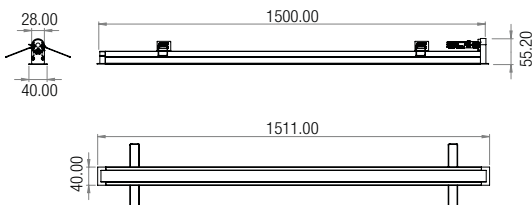

**5151 L 1000 mm**

<b>5151.66X</b>	LED	30W	3700 lm	4000 K
<b>5151.67X</b>	LED	30W	3500 lm	3000 K

**Foro incasso  
mm 1000x30**  
Recessed hole  
mm 1000x30

**5152 L 1500 mm**

<b>5152.66X</b>	LED	45W	5550 lm	4000 K
<b>5152.67X</b>	LED	45W	5250 lm	3000 K