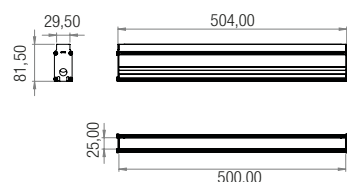

### 5110 L 500 mm

<b>5110.66X</b>	LED	15W	1850 lm	4000 K
<b>5110.67X</b>	LED	15W	1750 lm	3000 K