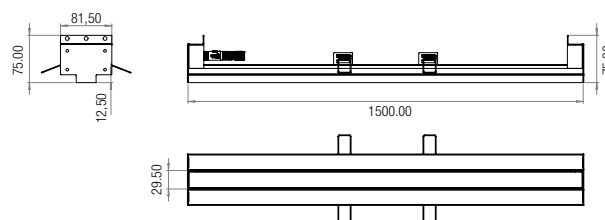

5192 L 1500 mm

5192.66X	LED	45W	5550 lm	4000 K
5192.67X	LED	45W	5250 lm	3000 K