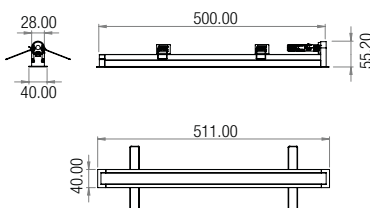

COMBO RECESSED

COMBO RECESSED

COMBO INCASSO LINEARE TRIM A PARETE O A SOFFITTO

WALL OR CEILING RECESSED COMBO LINEAR TRIM

Apparecchio a incasso installabile su superfici con spessori variabili da 1 a 20 mm

Recessed luminaire on thicknesses from 1 to 20 mm

Sistema di fissaggio a molle

Spring fixing system

5150 L 500 mm

5150.66X	LED	15W	1850 lm	4000 K
5150.67X	LED	15W	1750 lm	3000 K

**Foro incasso
mm 500x30**
Recessed hole
mm 500x30

5151 L 1000 mm

5151.66X	LED	30W	3700 lm	4000 K
5151.67X	LED	30W	3500 lm	3000 K

**Foro incasso
mm 1000x30**
Recessed hole
mm 1000x30

5152 L 1500 mm

5152.66X	LED	45W	5550 lm	4000 K
5152.67X	LED	45W	5250 lm	3000 K

**Foro incasso
mm 1500x30**
Recessed hole
mm 1500x30

ALIMENTATORI IP 20 / POWER SUPPLY IP 20

ALIMENTATORE POWER SUPPLY	COD. 5150	COD. 5151	COD. 5152
cod. A 60	1...4 apparecchi 1...4 luminaires	1...2 apparecchi 1...2 luminaires	1 apparecchio 1 luminaire
cod. D 60 DALI	1...4 apparecchi 1...4 luminaires	1...2 apparecchi 1...2 luminaires	1 apparecchio 1 luminaire