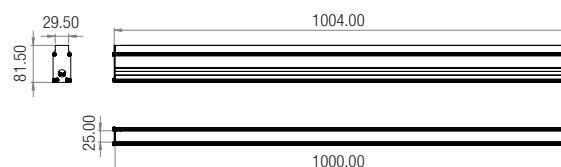

5111 L 1000 mm

5111.66X	LED	30W	3700 lm	4000 K
5111.67X	LED	30W	3500 lm	3000 K