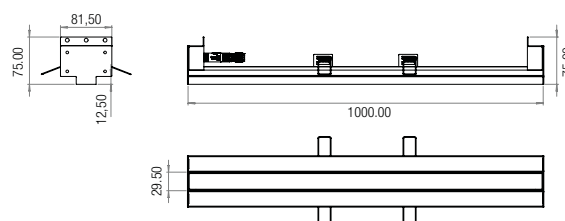

5191 L 1000 mm

5191.66X	LED	30W	3700 lm	4000 K
5191.67X	LED	30W	3500 lm	3000 K