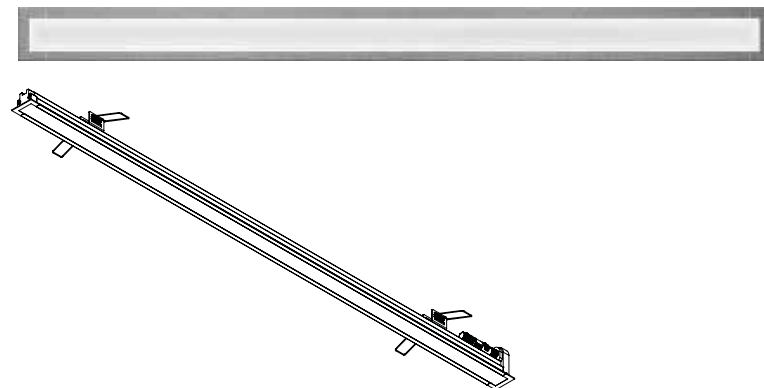

COMBO RECESSED

COMBO RECESSED

COMBO INCASSO LINEARE TRIM A PARETE O A SOFFITTO

WALL OR CEILING RECESSED COMBO LINEAR TRIM

Apparecchio a incasso installabile su superfici con spessori variabili da 1 a 20 mm

Recessed luminaire on thicknesses from 1 to 20 mm

Sistema di fissaggio a molle

Spring fixing system

5150 L 500 mm

5150.66X	LED	15W	1850 lm	4000 K
5150.67X	LED	15W	1750 lm	3000 K